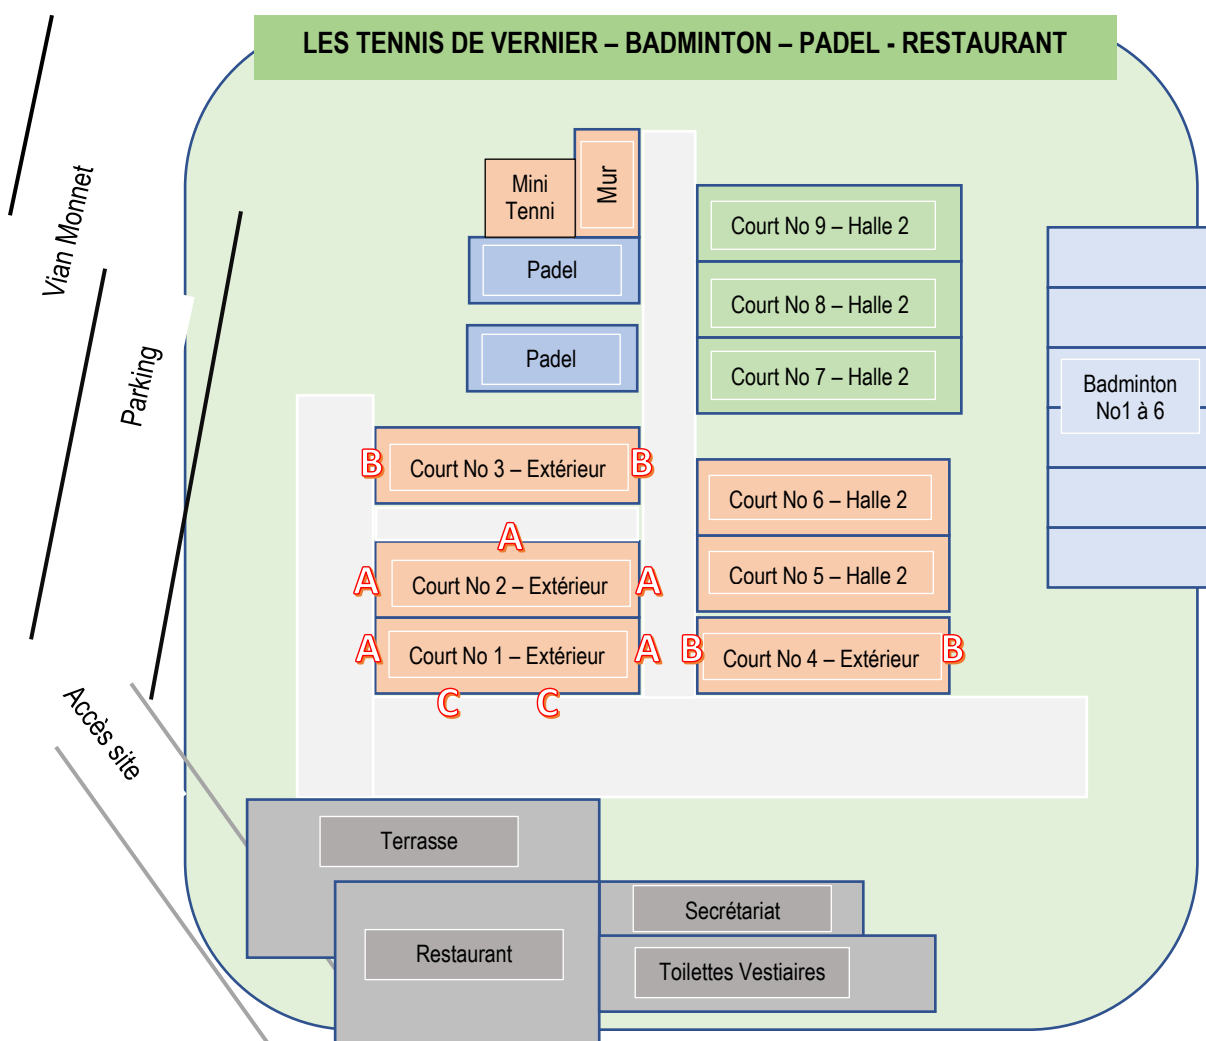

OFFRES PARTENARIAT – Tennis Club de Vernier

Le Tennis club de Vernier met à disposition d'annonceurs deux types d'espaces publicitaires :

- Bâches coupe-vent et brise-vue de 2 m de haut sur 12 m de longueur, installées à l'avant et à l'arrière des courts 1 à 4 (à l'extérieur et donc à la vue des visiteurs du site (Tennis – Badminton – Padel – Restaurant).
- Panneaux de 70cm à 80cm de haut sur 200 cm de longueur, installés sur le grillage longeant le court 1.

Emplacement	Matériel *	Partenariat	
Bâche terrain No 1 A	*1'600.- CHF	1'000.- CHF	COLEC - JECA
Bâche terrain No 2 A	*1'600.- CHF	1'000.- CHF	Libre – TAXIPHONE 141
Bâche terrain No 3 B	*1'600.- CHF	800.- CHF	Libre – Libre
Bâche terrain No 4 B	*1'600.- CHF	800.- CHF	Libre – Realsport
Panneau terrain No 1 C	* 500.- CHF	500.- CHF	Libre – 4 à 6 x